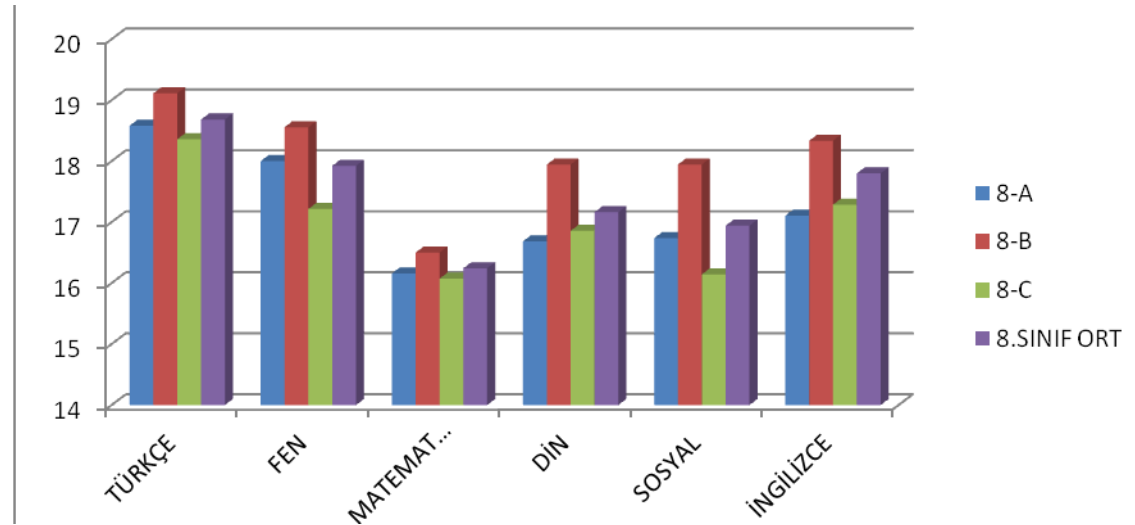

2013-2014 TEOG sınavına 52 öğrencimiz girmiştir.

Puan aralıklarına göre başarımız;

Öğrenci yüzdemiz	Puan aralığı	Öğrenci sayısı
% 48	485 - 500	4
	475- 485	9
	450 - 475	12
% 23	400 - 450	12
% 11	350 - 400	6
% 15	325 - 350	8
% 2	325 ve altı	1