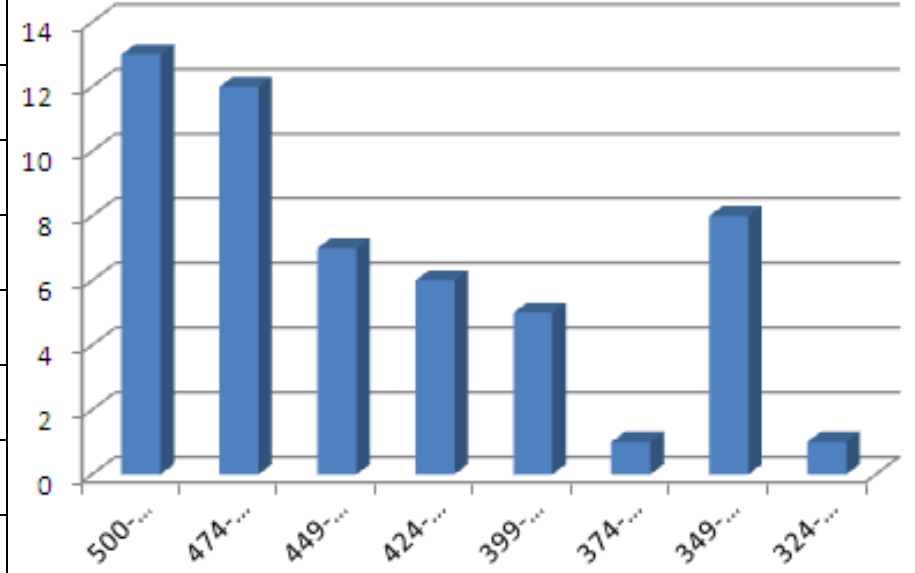

2013-2014

TEOG ÖĞRENCİ BAŞARIMIZ

8.SINIF TEOG-2 BAŞARIMIZ

	TÜRKÇE	MATEMATİK	DİN KÜLTÜRÜ	FEN	İNKILAP TARİHİ	İNGİLİZCE
SORU SAYISI	20	20	20	20	20	20
DOĞRU CEVAP ORTALAMASI	19,0	17,2	17,9	18,4	17,7	18,2
YÜZDE BAŞARIS	95	86	89	92	89	91

2013-2014 TEOG sınavına 52 öğrencimiz girmiştir.

Puan aralıklarına göre başarımız;

Öğrenci yüzdemiz	Puan aralığı	Öğrenci sayısı
% 48	485 - 500	4
	475- 485	9
	450 - 475	12
% 23	400 - 450	12
% 11	350 - 400	6
% 15	325 - 350	8
% 2	325 ve altı	1